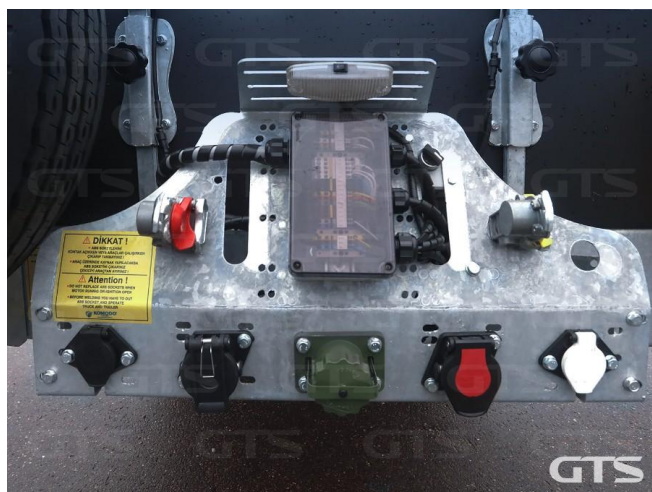

Полуприцеп-трал

Komodo KMD5

Основные характеристики

Склад: Новосибирск	Количество осей: 5
Марка осей: по запросу	Тормоза: Барабанные
Запасное колесо	Инструментальный ящик
Без пробега по РФ	Тип: Низкорамный
ABS	Рама: Раздвижная
Аппарели: гидро 10°	Кредит или лизинг в день обращения

Техническое описание

Изготовитель: Турция

Разрешенная максимальная масса, кг: 84 000

Масса без нагрузки, кг: 14 200

Грузоподъемность, кг: 69 800

Оси: Трах

Тип тормозов: Барабанные

Подвеска: Пневматическая

Дополнительная информация

Полуприцеп-трал Komodo KMD5

Оригинал ПТС

5 осей

Цена указана с НДС

На гуське:

- Лебедка

- Алюминиевые борта